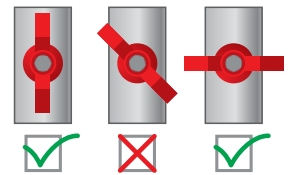

CPM REGISTRO VERTICAL