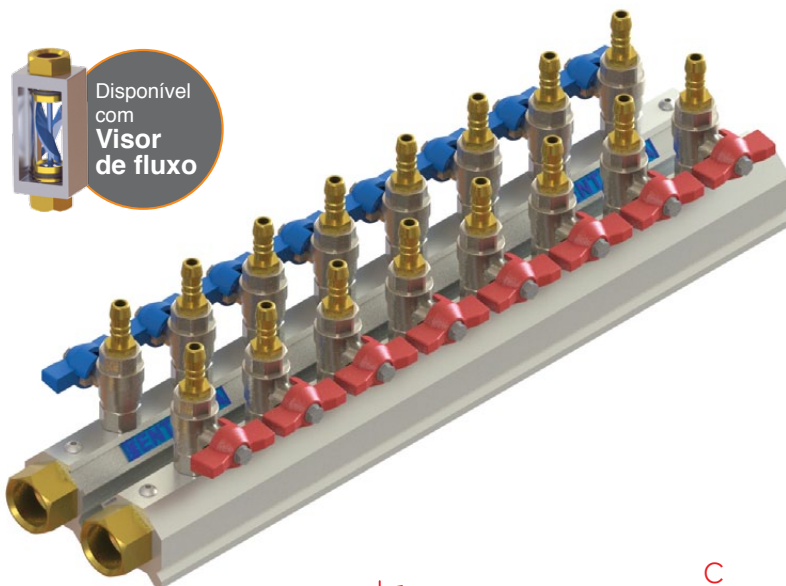

## MANIFOLD FLAUTA REGISTRO VERTICAL

Posição de trabalho do registro (não admite meio aberto)

Flauta Registro Vertical	
Código	C
MCG-MFRE-V-4V	310
MCG-MFRE-V-6V	430
MCG-MFRE-V-8V	550
MCG-MFRE-V-10V	670
MCG-MFRE-V-12V	790

## CPM REGISTRO VERTICAL

Posição de trabalho do registro (não admite meio aberto)

CPM Registro Vertical	
Código	C
MC-CPM-REG-V-4V	240
MC-CPM-REG-V-6V	340
MC-CPM-REG-V-8V	440
MC-CPM-REG-V-10V	540
MC-CPM-REG-V-12V	640