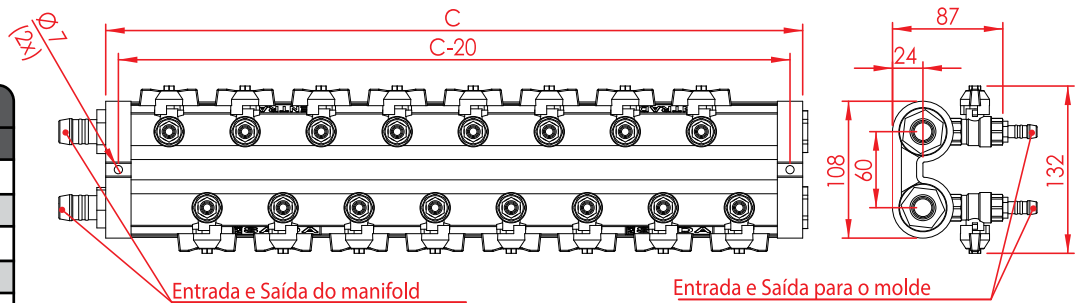

## MANIFOLD FLAUTA REGISTRO VERTICAL

Posição de trabalho do registro (não admite meio aberto)

Flauta Registro Vertical	
Código	C
MCG-MFRE-V-4V	310
MCG-MFRE-V-6V	430
MCG-MFRE-V-8V	550
MCG-MFRE-V-10V	670
MCG-MFRE-V-12V	790

## CPM REGISTRO VERTICAL

Posição de trabalho do registro (não admite meio aberto)

CPM Registro Vertical	
Código	C
MC-CPM-REG-V-4V	240
MC-CPM-REG-V-6V	340
MC-CPM-REG-V-8V	440
MC-CPM-REG-V-10V	540
MC-CPM-REG-V-12V	640