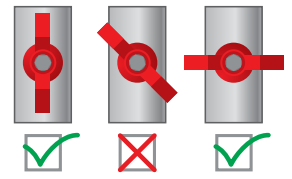

## MANIFOLD FLAUTA REGISTRO VERTICAL

Posição de trabalho do registro (não admite meio aberto)

Flauta Registro Vertical	
Código	C
MCG-MFRE-V-4V	310
MCG-MFRE-V-6V	430
MCG-MFRE-V-8V	550
MCG-MFRE-V-10V	670
MCG-MFRE-V-12V	790